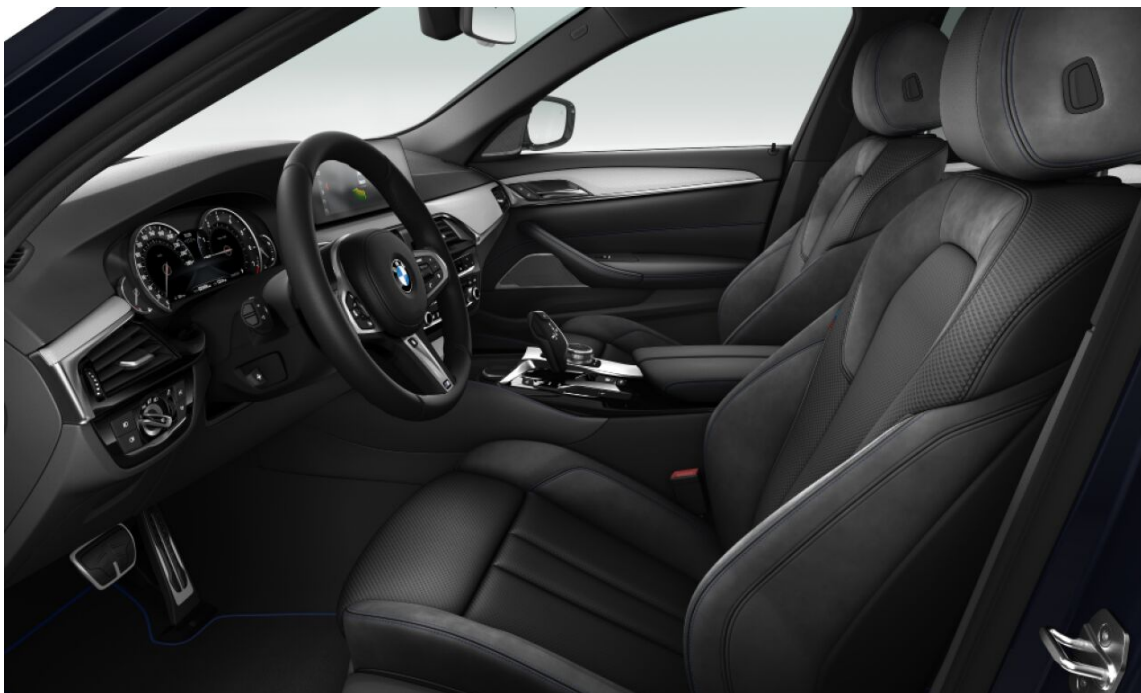

Nepaprastai
malonu vairuoti

Gerbiamas (-a) kliente,

Džiaugiamės galėdami Jums pasiūlyti įsigyti naują automobilį BMW 530i xDrive Sedan, kurio komplektaciją ir kainą pateikiame žemiau.

* Pasiūlyme pateiktuose paveikslėliuose vaizdas gali skirtis nuo realaus automobilio vaizdo.

Techninės charakteristikos (atitinka bazinės komplektacijos automobilį)

Modelio kodas	JR71
Kėbulo kodas	G30
Variklio darbinis tūris, cm³	1 998
Galia, kW (AG)	185 (252)
Degalų rūšis	benzinas
Degalų sąnaudos, l/100km (vidutinės)	6,20
CO₂ emisija, g/km	142,00*

* Reikšmės gali kisti priklausomai nuo automobilio komplektacijos.

Bazinė įranga

Atrama galvai priekyje ir gale
Stabdžių antiblokavimo sistema (ABS)
Dvigubas signalas
Dinamiški stabdžių šviesos žibintai
Paruošimas vaikiškai sėdynei ISOFIX gale

Pasyvi pėsčiųjų apsauga
Susidūrimo daviklis
Trijų taškų saugos diržai
Dinamiška stabilumo kontrolė (DSC)