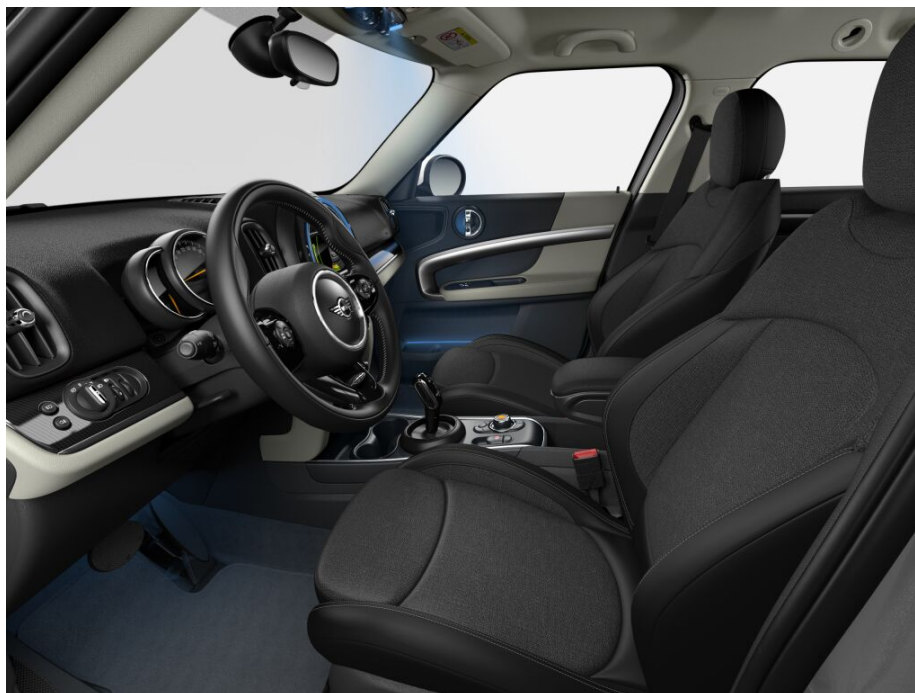

Gerbiamas (-a) kliente,

Džiaugiamės galėdami Jums pasiūlyti įsigyti naują automobilį MINI Cooper Countryman, kurio komplektaciją ir kainą pateikiame žemiau.

* Pasiūlyme pateiktuose paveikslėliuose vaizdas gali skirtis nuo realaus automobilio vaizdo.

Techninės charakteristikos (atitinka bazinės komplektacijos automobilį)

Modelio kodas	YW31
Kėbulo kodas	F60
Variklio darbinis tūris, cm³	1 499
Galia, kW (AG)	100 (136)
Degalų rūšis	benzinas
Degalų sąnaudos, l/100km (vidutinės)	5,90
CO₂ emisija, g/km	134,00*
Greičių dėžė	mechaninė

* Reikšmės gali kisti priklausomai nuo automobilio komplektacijos.

Papildomi priedai (įskaitant PVM 21%)

EUR

B71	Moonwalk Grey metallic kėbulo spalva	
KDE1	Medžiagos/dirbtinės odos kombinacija Black Pearl Carbon Black/Carbon Black	
2PA	Apsauginiai ratų varžtai	0,00
2TF	automatinė pavarų dėžė (7 pavarų) Steptronic su dviguba sankaba	1 940,01
2VB	Padangų slėgio indikatorius	0,00