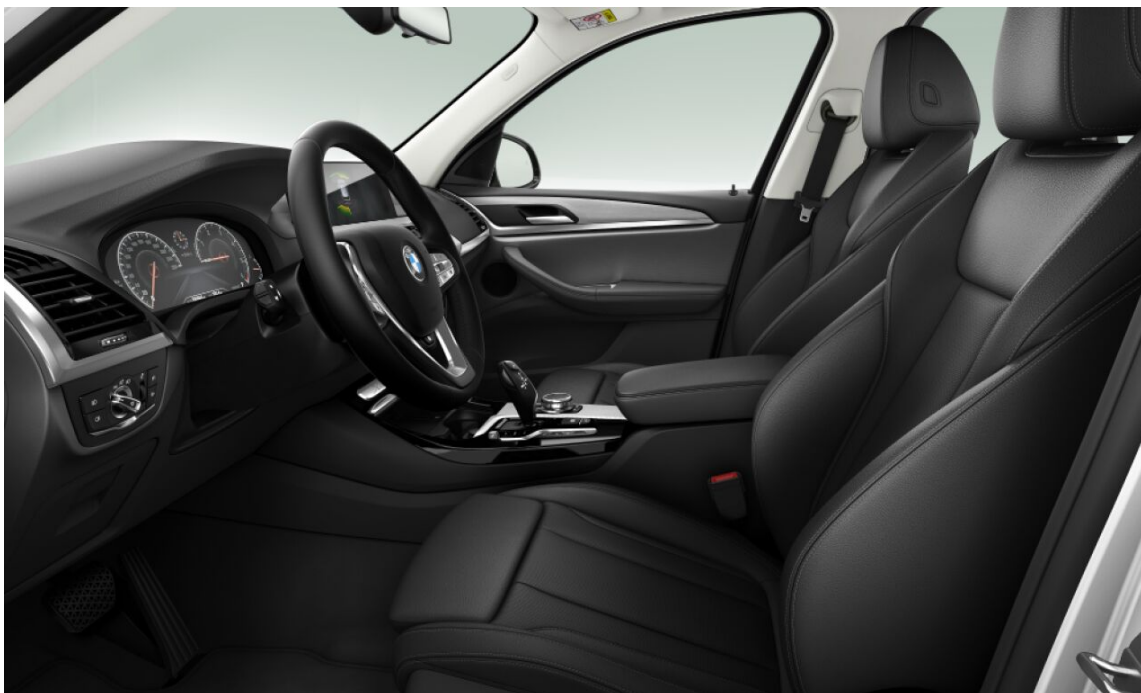

Nepaprastai
malonu vairuoti

Gerbiamas (-a) kliente,

Džiaugiamės galėdami Jums pasiūlyti įsigyti naują automobilį BMW X3 xDrive20d, kurio komplektaciją ir kainą pateikiame žemiau.

* Pasiūlyme pateiktuose paveikslėliuose vaizdas gali skirtis nuo realaus automobilio vaizdo.

Techninės charakteristikos (atitinka bazinės komplektacijos automobilį)

Modelio kodas	UZ35
Kėbulo kodas	G01X
Variklio darbinis tūris, cm³	1 995
Galia, kW (AG)	140 (190)
Degalų rūšis	dyzelinas
Degalų sąnaudos, l/100km (vidutinės)	5,30
CO₂ emisija, g/km	139,00*
Greičių dėžė	automatinė

* Reikšmės gali kisti priklausomai nuo automobilio komplektacijos.

Papildomi priedai (įskaitant PVM 21%)

EUR

A96	Mineral White metallic kėbulo spalva	
BVAT	Medžiagos/odos kombinacija 'Vivus' Anthracite I Black	
1AG	Didesnės talpos kuro bakas(+10l)	0,00
2PA	Apsauginiai ratų varžtai	0,00
2TE	Automatinė pavarų dėžė su pavarų perjungimo svirtelėmis	160,00
2VB	Padangų slėgio indikatorius	0,00